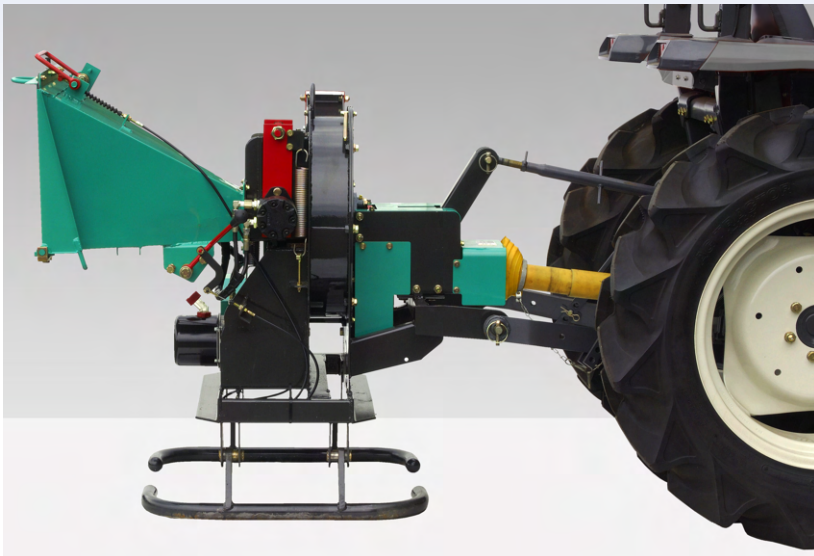

トラクタ用
樹木破砕機

グリーンフレカ

トラクタに装着して強力粉碎
樹木のリサイクルを応援します

GF170TR

処理径
φ172mm

●最大処理径は
172mm

●優れたメンテナンス性

ロータカバーと投入口はフルオープン
でき、刃のメンテナンスが簡単。

●簡単装着

トラクタの3点リンクへ直接装着。
PTOドライブシャフトはワンウェイク
ラッチ式を採用。急激な負荷がかかっ
ても、トラクタ、グリーンフレカ共に
保護するシアーピンを採用。

●ハイコストパフォーマンス

お使いの農用トラクタに装着して使用
するため経済的。

●移動がラクラク

農用トラクタへの装着により、現場間
の移動が簡単。

●優れた
耐久性の刃

チップー刃、チップー受刃は耐久性が高
く、表裏2回(GF117TRのチップー刃は
片面のみ)使用後、研磨して再度使用可能。

●簡単送りローラ操作

送りローラで樹木・竹も簡単に送り込め
ます。操作はフィードレバー(油圧駆動
方式)でワンタッチ。また、エンジンに負
荷がかかると送りローラは自動停止し、
エンジンの回転数が回復すると自動再
開する自動制御機構を搭載。

●用途にあったチップサイズ

送り速度調整ダイヤルで破砕物の送り
速度を微調整でき、用途にあったチップ
サイズが選択可能。

●シュレツダ刃(オプション)

オプションのシュレツダ刃で2段階破砕
でき、さらに細かく均一にチップ可能。

GF117R

処理径
φ117mm

●最大処理径は117mm

●簡単装着

トラクタの3点リンクへ直接装着。
PTOドライブシャフトは標準ドライブシャフトを採用。

■多様な破砕物

破砕物は樹木だけでなく、いろいろな物を破砕できます。

- 竹
- 木の皮
- 椎茸廃木
- その他