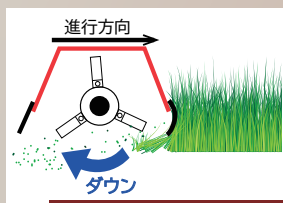

## 3. モア-の性能

刈刃は2条らせん配列にし、草刈り抵抗が低減。

ローラ

- ・刈高さの2段階調整 (25mm、45mm)
- ・接地面積の増加で安定した草刈り

スクレーパ

- ・草や泥の付着を軽減

ハンマーナイフ

- ・アッパー/ダウン両方の刈り方で使用できます

## 4. 草の刈り方

アッパーカット/ダウンカットで草の種類に合わせた草刈りが可能です  
※ 手元のコントローラで回転方向を切換えます

短い草に/きれいな刈り跡

長い草に/つまりにくい