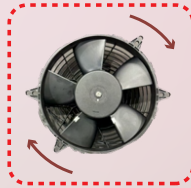

DX仕様:標準装備

スタンダード仕様:オプション