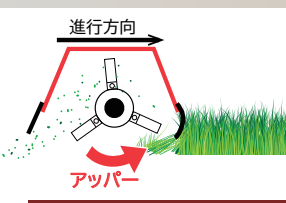

4. 草の刈り方

アッパーカット/ダウンカットで草の種類に合わせた草刈りが可能です
※ 手元のコントローラで回転方向を切換えます

短い草に/きれいな刈り跡