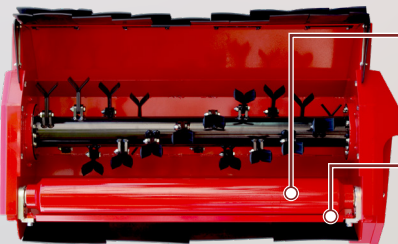

## 3. モア-の性能

刈刃は2条らせん配列にし、草刈り抵抗が低減。

ローラ

- ・刈高さの2段階調整 (25mm、45mm)
- ・接地面積の増加で安定した草刈り

スクレーパ

- ・草や泥の付着を軽減

ハンマーナイフ

- ・アッパー/ダウン両方の刈り方で使用できます