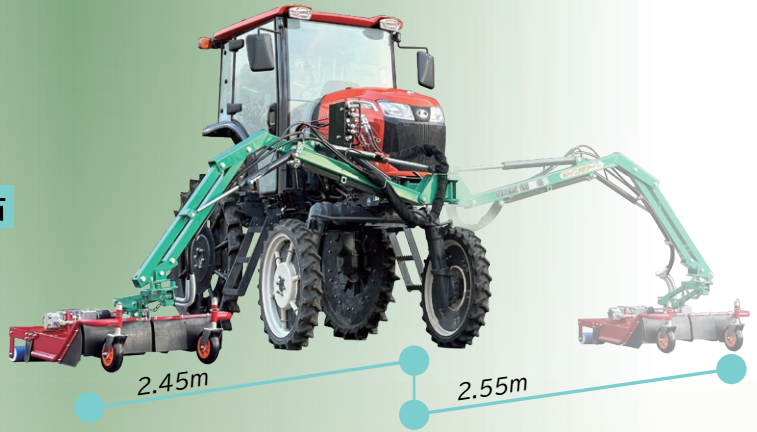

田んぼの中から草を刈る

クボタ乗用管理機

ワイフエアー

FT250ZFQ & TM-FT250H

細幅タイヤ，高い最低地上高

フロント装着タイプの草刈機

動画はこちら

ツインモア TM-FT250H って?

フロント装着

常に前向き姿勢で作業ができます。
視界が良好で、長時間の作業にも◎

クボタ乗用管理機【FT250ZFQ】に装着するアーム式草刈機です。
細幅タイヤ・高い最低地上高で田んぼの中から畦畔の草刈りができます。

3つの作業ポジション

ピンの抜き差しで
作業位置を選べます。

余裕の作業リーチ

運転席から見て 右:2.45 m 左:2.55 m

フローティングリンクで 地面に追従

モアールの角度、高さ調節が不要です。
刈高さが安定します。

全ての操作をレバーで

アーム操作・刈刃の回転は
レバーで全てコントロール

着脱はかんたん

工具は不要!
一人で簡単に行えます。

フラットな状態で
刈幅 800 mm

刈高さ 30/55/80 mm

屈折して2面刈り

0° (フラット) から 60° までの
範囲で屈折できます。
畦の上面と法面を同時に刈取り。

上下2段の4枚刃

オプションで
フリーナイフも

石などが当たっても刃がスイング。
モアール本体への衝撃を軽減します。
(当社バーナイフとの比較)

仕様	型式	TM-FT250H
適用トラクタ		FT250ZFQ
水平最大リーチ [mm]		2550
質量 [kg]		165
モアール	モアール構造	2面刈り・平面刈り
	刈刃形式	バーナイフ フリーナイフ(オプション)
	刈幅 [mm]	800
	刈高 [mm]	30・55・80の3段階
	モアール回転数 [rpm]	2700
1時間あたりの 草刈面積 [㎡]		680~1700※1