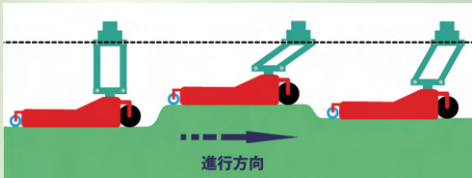

フロント装着

常に前向き姿勢で作業ができます。
視界が良好で、長時間の作業にも◎

クボタ乗用管理機【FT250ZFQ】に装着するアーム式草刈機です。
細幅タイヤ・高い最低地上高で田んぼの中から畦畔の草刈りができます。

3つの作業ポジション

ピンの抜き差しで
作業位置を選べます。

余裕の作業リーチ

運転席から見て 右:2.45 m 左:2.55 m

フローティングリンクで 地面に追従

モアールの角度、高さ調節が不要です。
刈高さが安定します。

全ての操作をレバーで

アーム操作・刈刃の回転は
レバーで全てコントロール

着脱はかんたん

工具は不要!
一人で簡単に行えます。

フラットな状態で
刈幅 800 mm

刈高さ 30/55/80 mm

屈折して2面刈り

0° (フラット) から 60° までの
範囲で屈折できます。
畦の上面と法面を同時に刈取り。

上下2段の4枚刃

オプションで
フリーナイフも

石などが当たっても刃がスイング。
モアール本体への衝撃を軽減します。
(当社バーナイフとの比較)

仕様	型式	TM-FT250H
適用トラクタ		FT250ZFQ
水平最大リーチ [mm]		2550
質量 [kg]		165
モアール	モアール構造	2面刈り・平面刈り
	刈刃形式	バーナイフ フリーナイフ(オプション)
	刈幅 [mm]	800
	刈高 [mm]	30・55・80の3段階
	モアール回転数 [rpm]	2700
1時間あたりの 草刈面積 [㎡]		680~1700※1