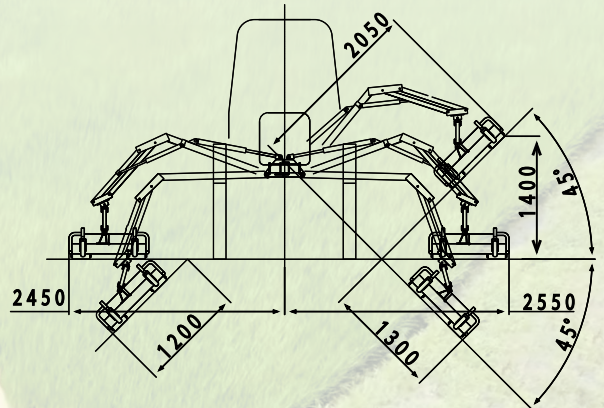

フロント装着

常に前向き姿勢で作業ができます。
視界が良好で、長時間の作業にも◎

クボタ乗用管理機【FT250ZFQ】に装着するアーム式草刈機です。
細幅タイヤ・高い最低地上高で田んぼの中から畦畔の草刈りができます。

3つの作業ポジション

ピンの抜き差しで
作業位置を選べます。

余裕の作業リーチ

運転席から見て 右:2.45 m 左:2.55 m

フローティングリンクで 地面に追従

モアールの角度、高さ調節が不要です。
刈高さが安定します。

全ての操作をレバーで

アーム操作・刈刃の回転は
レバーで全てコントロール

着脱はかんたん

工具は不要!
一人で簡単に行えます。

フラットな状態で
刈幅 800 mm

刈高さ 30/55/80 mm

屈折して2面刈り

0° (フラット) から 60° までの
範囲で屈折できます。
畦の上面と法面を同時に刈取り。

上下2段の4枚刃

オプションで
フリーナイフも

石などが当たっても刃がスイング。
モアール本体への衝撃を軽減します。
(当社バーナイフとの比較)

仕様	型式	TM-FT250H
適用トラクタ		FT250ZFQ
水平最大リーチ [mm]		2550
質量 [kg]		165
モアール	モアール構造	2面刈り・平面刈り
	刈刃形式	バーナイフ フリーナイフ(オプション)
	刈幅 [mm]	800
	刈高 [mm]	30・55・80の3段階
	モアール回転数 [rpm]	2700
1時間あたりの 草刈面積 [㎡]		680~1700※1