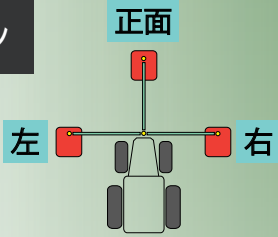

田んぼの中から草を刈る

クボタ乗用管理機

ワイフエアー

FT250ZFQ & TM-FT250H

細幅タイヤ，高い最低地上高

フロント装着タイプの草刈機

動画はこちら

ツインモア TM-FT250H って?

フロント装着

常に前向き姿勢で作業ができます。
視界が良好で、長時間の作業にも◎

クボタ乗用管理機【FT250ZFQ】に装着するアーム式草刈機です。
細幅タイヤ・高い最低地上高で田んぼの中から畦畔の草刈りができます。

3つの作業ポジション

ピンの抜き差しで
作業位置を選べます。

余裕の作業リーチ

運転席から見て 右:2.45 m 左:2.55 m

フローティングリンクで 地面に追従

モアールの角度、高さ調節が不要です。
刈高さが安定します。

全ての操作をレバーで

アーム操作・刈刃の回転は
レバーで全てコントロール

着脱はかんたん

工具は不要!
一人で簡単に行えます。

フラットな状態で
刈幅 800 mm

刈高さ 30/55/80 mm

屈折して2面刈り

0° (フラット) から 60° までの
範囲で屈折できます。
畦の上面と法面を同時に刈取り。

上下2段の4枚刃

オプションで
フリーナイフも

石などが当たっても刃がスイング。
モアール本体への衝撃を軽減します。
(当社バーナイフとの比較)

仕様	型式	TM-FT250H
適用トラクタ		FT250ZFQ
水平最大リーチ [mm]		2550
質量 [kg]		165
モアール	モアール構造	2面刈り・平面刈り
	刈刃形式	バーナイフ フリーナイフ(オプション)
	刈幅 [mm]	800
	刈高 [mm]	30・55・80の3段階
	モアール回転数 [rpm]	2700
1時間あたりの 草刈面積 [㎡]		680~1700※1