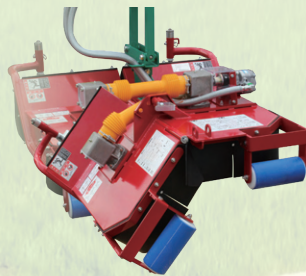

田んぼの中から草を刈る

クボタ乗用管理機

ワイフエアー

FT250ZFQ & TM-FT250H

細幅タイヤ，高い最低地上高

フロント装着タイプの草刈機

動画はこちら

ツインモア TM-FT250H って?

フロント装着

常に前向き姿勢で作業ができます。
視界が良好で、長時間の作業にも◎

クボタ乗用管理機【FT250ZFQ】に装着するアーム式草刈機です。
細幅タイヤ・高い最低地上高で田んぼの中から畦畔の草刈りができます。

3つの作業ポジション

ピンの抜き差しで
作業位置を選べます。

余裕の作業リーチ

運転席から見て 右:2.45 m 左:2.55 m

フローティングリンクで 地面に追従

モアールの角度、高さ調節が不要です。
刈高さが安定します。

全ての操作をレバーで

アーム操作・刈刃の回転は
レバーで全てコントロール

着脱はかんたん

工具は不要!
一人で簡単に行えます。

フラットな状態で
刈幅 800 mm

刈高さ 30/55/80 mm

屈折して2面刈り

0° (フラット) から 60° までの
範囲で屈折できます。
畦の上面と法面を同時に刈取り。

上下2段の4枚刃

オプションで
フリーナイフも

石などが当たっても刃がスイング。
モアール本体への衝撃を軽減します。
(当社バーナイフとの比較)

仕様	型式	TM-FT250H
適用トラクタ		FT250ZFQ
水平最大リーチ [mm]		2550
質量 [kg]		165
モアール	モアール構造	2面刈り・平面刈り
	刈刃形式	バーナイフ フリーナイフ(オプション)
	刈幅 [mm]	800
	刈高 [mm]	30・55・80の3段階
	モアール回転数 [rpm]	2700
1時間あたりの 草刈面積 [㎡]		680~1700※1